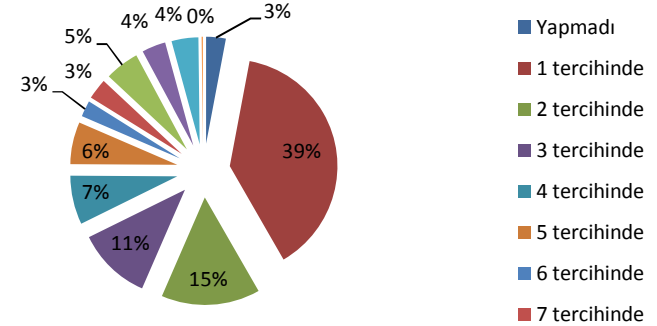

Yerleştirme Sonucu Aday Personel Sayısı

Üniversite Adı	Yerleşen
AKDENİZ ÜNİVERSİTESİ	43
ANADOLU ÜNİVERSİTESİ	50
ANKARA ÜNİVERSİTESİ	50
ÇUKUROVA ÜNİVERSİTESİ	44
DOKUZEYLÜL ÜNİVERSİTESİ	50
ERCİYES ÜNİVERSİTESİ	40
GAZİ ÜNİVERSİTESİ	50
GAZİ ÜNİVERSİTESİ (ALMANCA)	4
GAZİANTEP ÜNİVERSİTESİ	48
HACETTEPE ÜNİVERSİTESİ	50
İSTANBUL TEKNİK ÜNİVERSİTESİ	50
ORTA DOĞU TEKNİK ÜNİVERSİTESİ	50
SAKARYA ÜNİVERSİTESİ	50
SELÇUK ÜNİVERSİTESİ	50
YILDIZ TEKNİK ÜNİVERSİTESİ	50
MARMARA ÜNİVERSİTESİ	50

Tercih	Sayı
Yapmadı	22
1 tercihinde	291
2 tercihinde	112
3 tercihinde	84
4 tercihinde	55
5 tercihinde	48
6 tercihinde	18
7 tercihinde	23
8 tercihinde	39
9 tercihinde	27
10 tercihinde	30
11 tercihinde	2

Tercihlere Göre Yerleşme Oranları